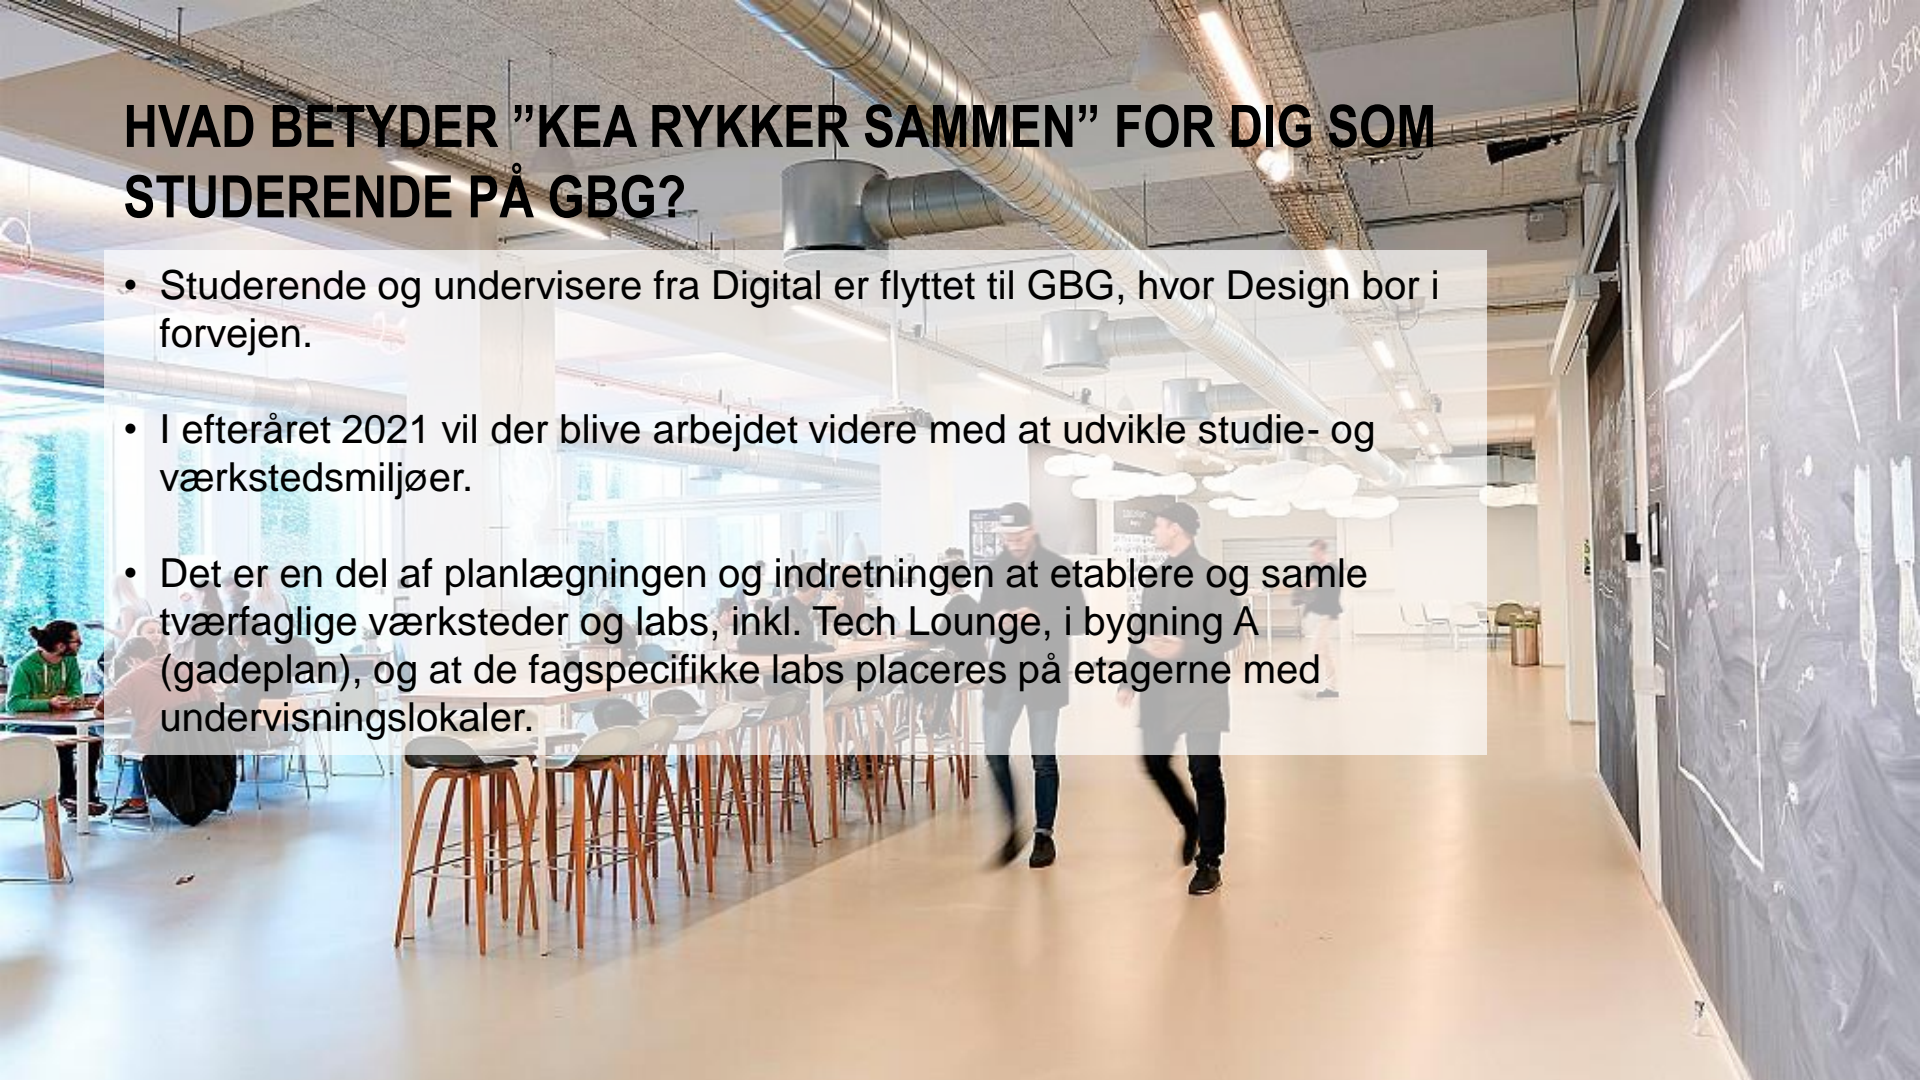

HVAD BETYDER "KEA RYKKER SAMMEN" FOR DIG SOM STUDERENDE PÅ GBG?

- Studerende og undervisere fra Digital er flyttet til GBG, hvor Design bor i forvejen.
- I efteråret 2021 vil der blive arbejdet videre med at udvikle studie- og værkstedsmiljøer.
- Det er en del af planlægningen og indretningen at etablere og samle tværfaglige værksteder og labs, inkl. Tech Lounge, i bygning A (gadeplan), og at de fagspecifikke labs placeres på etagerne med undervisningslokaler.