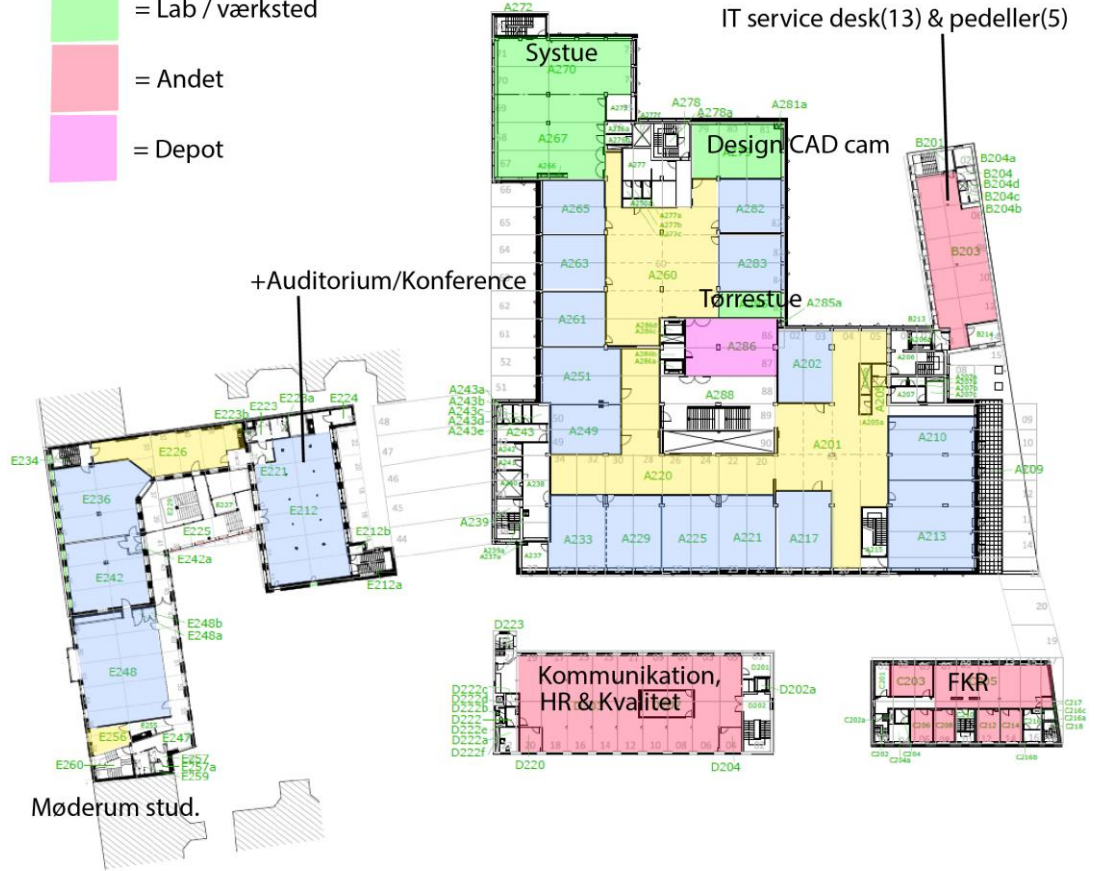

HVAD BETYDER "KEA RYKKER SAMMEN" FOR DIG SOM STUDERENDE PÅ GBG?

- Studerende og undervisere fra Digital er flyttet til GBG, hvor Design bor i forvejen.
- I efteråret 2021 vil der blive arbejdet videre med at udvikle studie- og værkstedsmiljøer.
- Det er en del af planlægningen og indretningen at etablere og samle tværfaglige værksteder og labs, inkl. Tech Lounge, i bygning A (gadeplan), og at de fagspecifikke labs placeres på etagerne med undervisningslokaler.

UNDERVISNINGSLOKALER, OPEN LEARNING, LABS, VÆRKSTEDER M.M

- Undervisningslokaler til Digital findes i bygning A og E. Benyt dig gerne af open learning i kantineområdet og biblioteket i bygning A – også selvom du primært har undervisning i bygning E (HVG).
- Du kan også gøre brug af open learning-områder og øvrige lokaler på etagerne, hvis der er plads.
- Der er adgang til både tværfaglige og uddannelsesspecifikke labs og værksteder. Som studerende på Digital er det relevant kende til:
 - Techlounge
 - Makerlab
- Du har mulighed for at låne et locker, som du vælger en personlig kode til.
- Se mere på <https://mit.kea.dk/studiehåndbog/>

- = Lab / værksted
- = Andet
- = Teknikrum
- = Depot

Tech lounge + togbane placering A0
(E21 lokale as is)

- = Open learning
- = Undervisning
- = Lab / værksted
- = Andet
- = Depot

- = Open learning
- = Undervisning
- = Lab / værksted
- = Andet

- = Open learning
- = Undervisning

Møderum stud.

6. INPUT FRA JER...??

- Hvad tænker I er vigtigt at fortælle til studerende på Digital, der flytter til Guldbergsgade 29N?
- Hvem har **meldt sig** til at vise rundt i semesterstartslugen den 23. – 27. august og til semesterstartsfesten den 27. august?